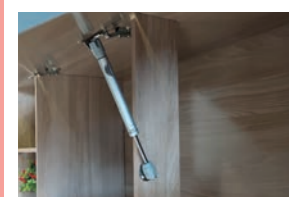

SELECT

Kit Cozinha 6P 2G
Kitchen | Cocina

96211

Peso weight | peso 69,80kg
Cubagem MOQ | cubicage 0,13925m³
Volume volume | bulto 02

Pistão a gás.

Gas spring
Pistón de gas