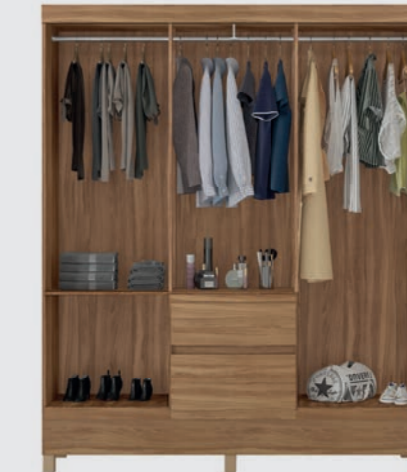

62920

Peso weight | peso 62,80kg

Cubagem MOQ | cubicage 0,11929m³

Volume volume | bulto 02

140 Amêndola Touch / Off-White Almond Touch / Off-White Almendra Touch / Off-White