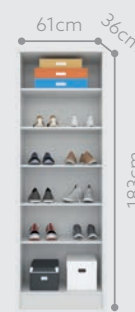

20560

Peso 36,40kg
weight | peso

Cubagem 0,06786m³
MOQ | cubicage

Volume 01
volume | bulto

VIENA Armário multiuso 2P

Multipurpose / Multiuso