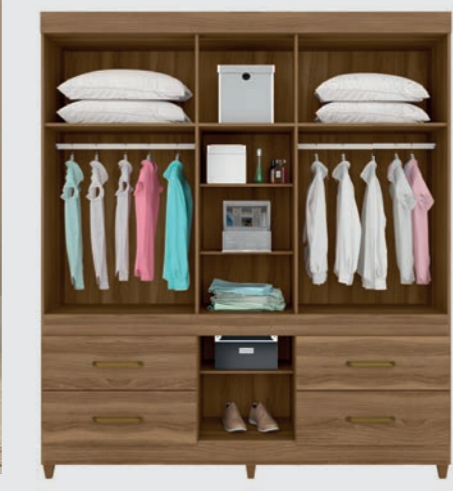

64720

Espejo de série
espejo de estándar
standard mirror

altura 120cm
altura | high

largura 35cm
ancho | width

profundidade 0,3cm
profundidad | depth

Peso weight | peso 117,30kg

Cubagem MOQ | cubicage 0,22567m³

Volume volume | bulto 03