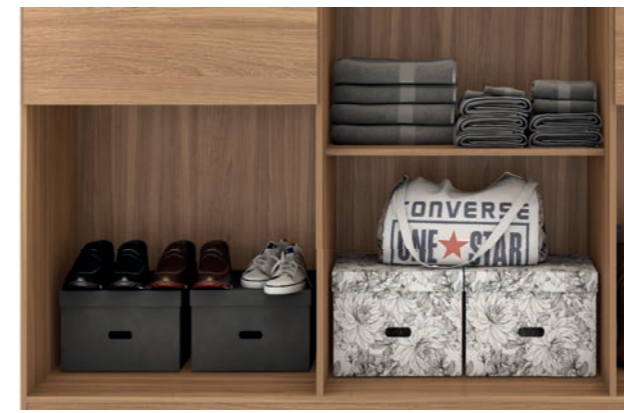

Amplos compartimentos internos.
Large internal storage space
Amplios espacios internos