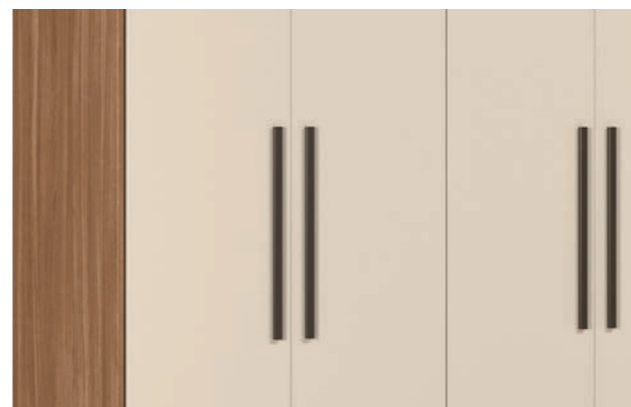

Cabideiros metálicos.
Metalic hangings | Percheros metálicos

Puxadores em MDF.
MDF handles | Tiradores en MDF