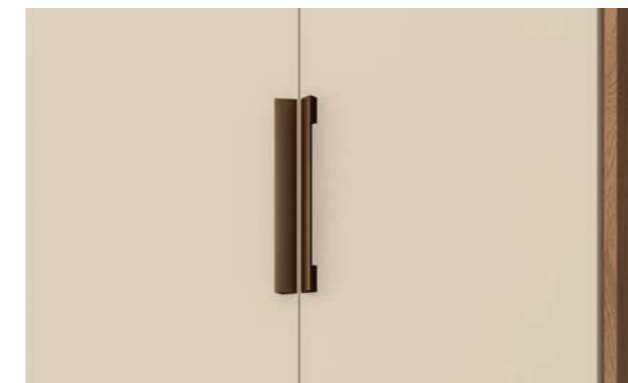

Puxadores em plástico ABS na cor bronze.
ABS plastic handles on bronze color
Tiradores en plástico ABS color bronze