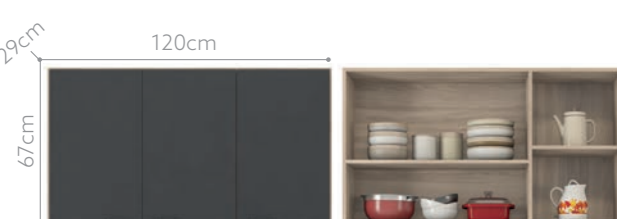

94331
Armário Aéreo 3P 120cm
Overhead cabinet 3D
Armario aereo 3P

Peso weight | peso 23,15kg
Cubagem MOQ | cubicage 0,0628m³
Volume volume | bulto 01