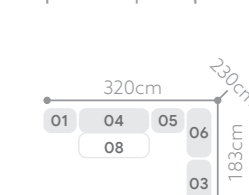

- 01 | Armário 1P com espelho
- 03 | Armário 2P c/ maleiro e 3G
- 04 | Armário 4P ponte casal
- 05 | Armário de cabeceira 1P 3G
- 06 | Armário canto 1P c/ maleiro
- 08 | Painel para cama de casal