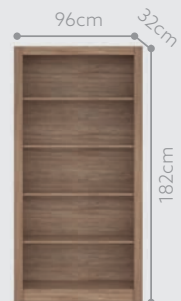

FACILITY

Escritaninha 1G
Office Desk / Escritorio

29200

Peso 20,50kg
weight | peso

Cubagem 0,04114m³
MOQ | cubicage

Volume 01
volume | bulto

PRESENCE

Estante livreiro Office
Bookshelf / Librero

29540

Peso 32,60kg
weight | peso

Cubagem 0,07248m³
MOQ | cubicage

Volume 01
volume | bulto

VITÓRIA

Escritaninha 1P
Office desk / Escritorio

29100

Peso 22,90kg
weight | peso

Cubagem 0,05562m³
MOQ | cubicage

Volume 01
volume | bulto

PRESENCE

Gaveteiro 4G Office
Drawer / Cajonera

29110

Peso 16,70kg
weight | peso

Cubagem 0,03616m³
MOQ | cubicage

Volume 01
volume | bulto