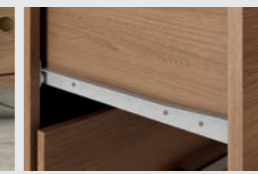

Corrediças metálicas.
Metalic sliding
Corredizas metálicas

29110

Peso 16,70kg
weight | peso

Cubagem 0,03616m³
MOQ | cubicage

Volume 01
volume | bulto