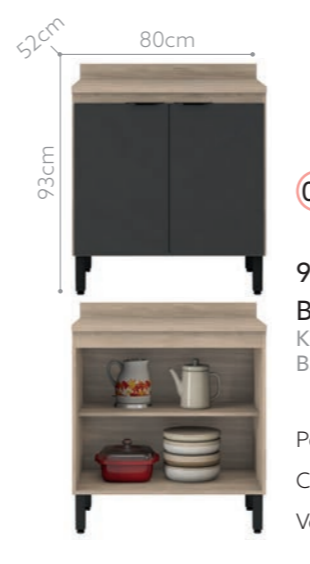

93221
Balcão 2P 80cm
Kitchen counter 2D
Balcón 2P

Peso weight | peso 27,70kg
Cubagem MOQ | cubicage 0,0595m³
Volume volume | bulto 01