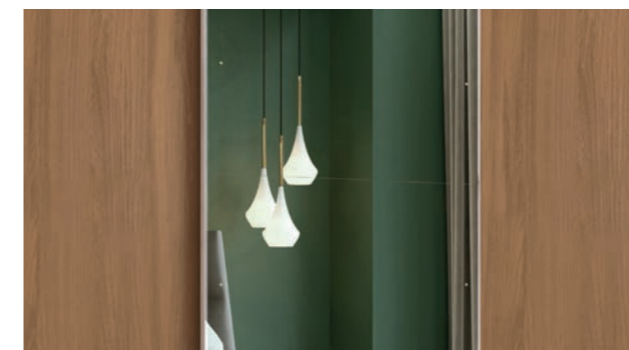

Porta de espelho central com moldura
metálica.
Central mirrored door with metallic frame
Puerta central espejo con marco metálico

100%
MDF