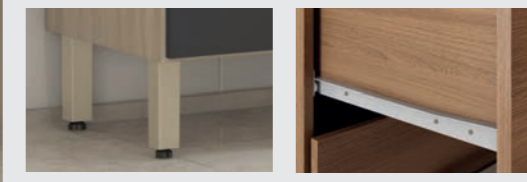

Pés com regulagem de altura. Height-adjustable feet Pies regulables en altura
Corrediças metálicas. Metalic slidings Corredizas metálicas

93101
Peso 30,00kg
weight | peso
Cubagem 0,07175m³
MOQ | cubicage
Volume 01
volume | bulto