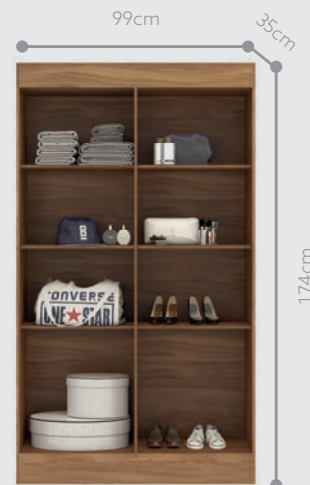

FORMOSA

Armário multiuso sapateira 4P

Multipurpose
Multiuso

40020

40020

Peso weight | peso 43,50kg
Cubagem MOQ | cubicage 0,09110m³
Volume volume | bulto 01

6 prateleiras internas.
6 internal shelves
6 repisas internas

Puxadores prata.
Color handles
Tiradores en color plata

Prateleiras internas.
internal shelves
repisas internas

Com chave.
With key
Con Llave

20220

Peso weight | peso 40,00kg
Cubagem MOQ | cubicage 0,08071m³
Volume volume | bulto 01

ELITE

Armário Multiuso 2P com chave
Multipurpose / Multiuso

20220