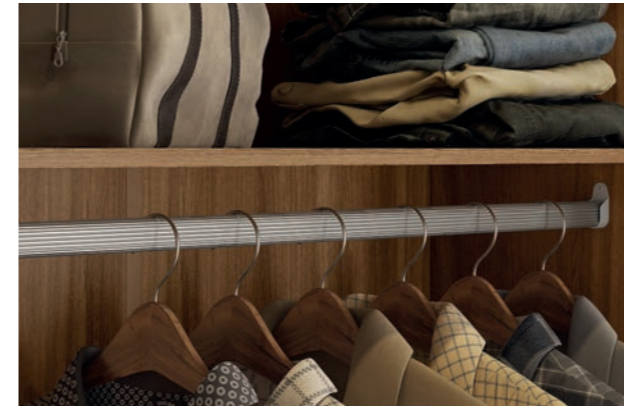

Cabideiros metálicos.
Metalic hangings | Percheros metálicos