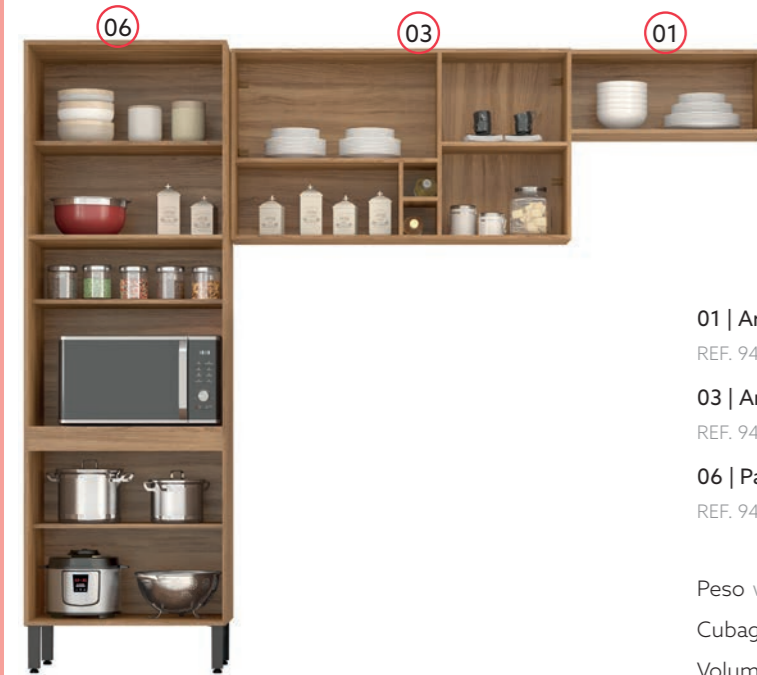

FIRENZE

Composição
Composición | Composition

FI0007

1. 01 | Armário Aéreo 1P 70cm
     REF. 94101
   - 03 | Armário Aéreo 2P 120cm Nicho
     REF. 94221
   - 06 | Painel 2P Vidro 2P MDP
     REF. 94551
2. Peso weight | peso 83,27kg
   Cubagem MOQ | cubicage 0,19389m³
   Volume volume | bulto 04