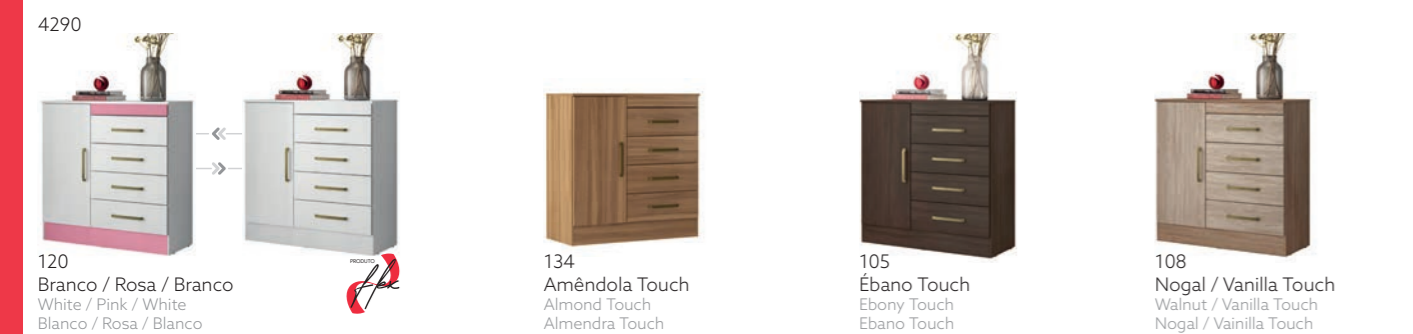

134 Amêndola Touch
Almond Touch
Almendra Touch

105 Ébano Touch
Ebony Touch
Ebano Touch

4290

Peso 30,60kg
weight | peso
Cubagem 0,06250m³
MOQ | cubicage
Volume 01
volume | bulto

Puxadores em plástico ABS na cor bronze.
ABS plastic handles on bronze color
Tiradores en plástico ABS color bronce