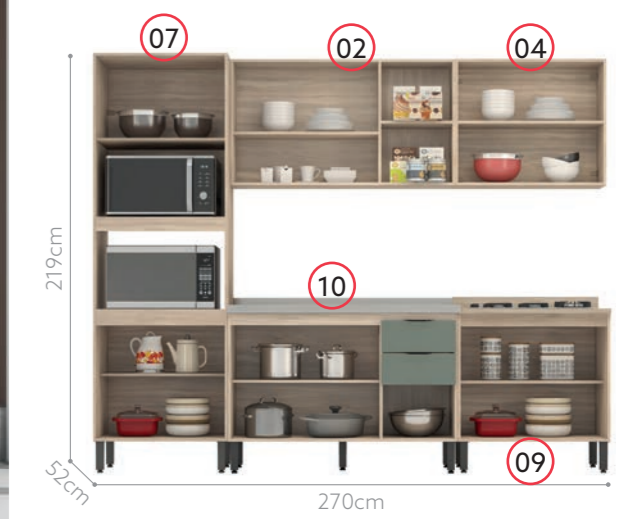

153 Amêndola Touch / Branco
Almond Touch / White
Almendra Touch / Blanco

178 Avena Touch / Menta
Avena Touch / Mint
Almendra Touch / Blanco

FIRENZE

Sugestão de Composição
Composición | Composition

- 02 | Armário Aéreo 3P 120cm
REF. 94331
- 04 | Armário Aéreo 2P 80cm
REF. 94241
- 07 | Paineleiro Duplo Forno 4P
REF. 94421
- 09 | Balcão 2P 80cm
REF. 93221
- 10 | Tampo C/ Vista 120cm
REF. 92000