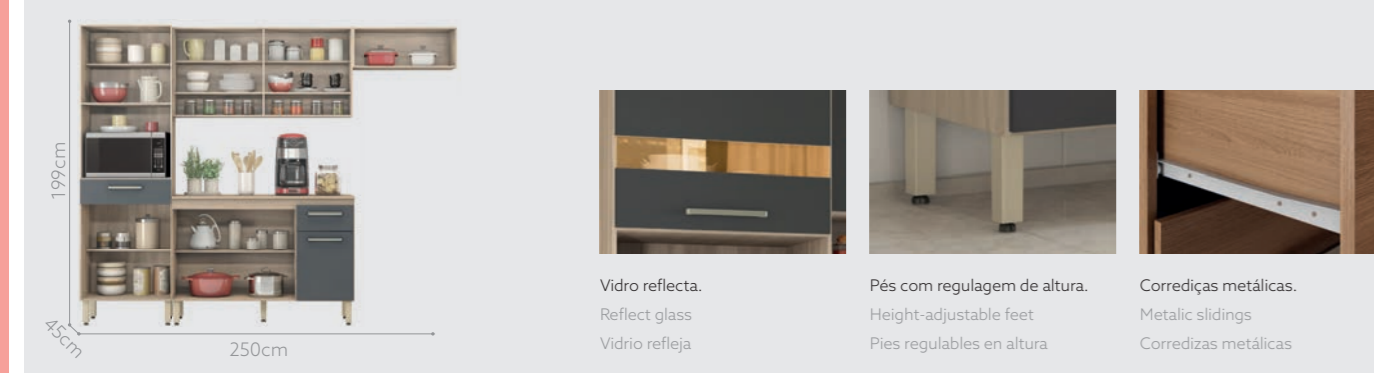

Vidro reflecta. Reflect glass Vidrio refleja
Pés com regulagem de altura. Height-adjustable feet Pies regulables en altura
Corrediças metálicas. Metalic slidings Corredizas metálicas