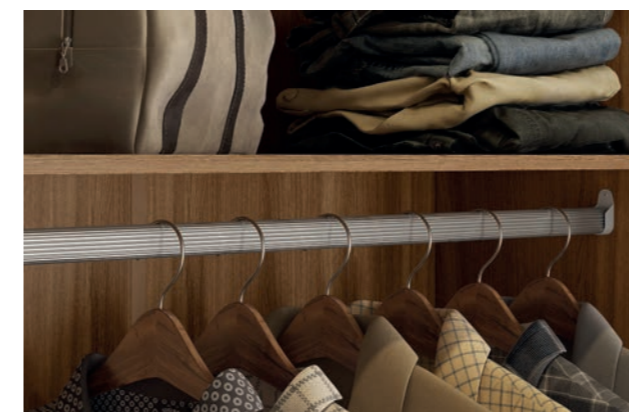

Cabideiros metálicos.
Metalic hangings | Percheros metálicos