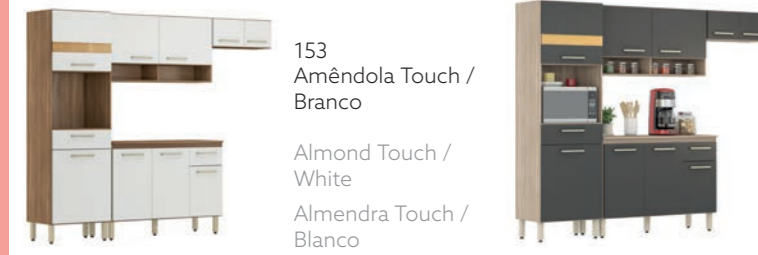

DAMA

Cozinha compacta 3 peças com balcão Dama
Compact kitchen 3 pieces with kitchen counter Dama
Cocina compacta 3 piezas con mueble base Dama

99201

153
Amêndola Touch / Branco
Almond Touch / White
Almendra Touch / Blanco

163
Avena Touch / Grafito
Avena Touch / Grey
Avena Touch / Gris

Peso 89,30kg
weight | peso
Cubagem 0,20952m³
MOQ | cubicage
Volume 04
volume | bulto