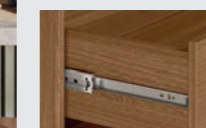

LAZULI

Cozinha compacta com balcão
Compact kitchen with optional counter
Cocina compacta con mueble base opcional

Peso weight | peso 119,60kg
Cubagem MOQ | cubicage 0,24822m³
Volume volume | bulto 04

BALCÃO OPCIONAL
BALCÓN OPCIONAL

Corrediças telescópicas.
Telescope sliding
Corredizas telescópicas

Pés com regulagem de altura.
Height-adjustable feet
Pies regulables en altura

Nicho para microondas.
Microwave niche
Nicho de microondas

PRIME TX
MAIOR DURABILIDADE
FACILIDADE NA LIMPEZA

184 Amêndola Touch / Nude Prime TX Amêndola Touch / Nude Prime TX Almendra Touch / Nude Prime TX

184 Amêndola Touch / Nude Prime TX
Almond Touch / Nude Prime TX
Almendra Touch / Nude Prime TX

184 Amêndola Touch / Nude Prime TX Almond Touch / Nude Prime TX Almendra Touch / Nude Prime TX

134 Amêndola Touch Almond Touch Almendra Touch

Cozinha compacta 5PT 1P Basculante 3G
Compact kitchen 5D 1 tipper door 3D | Cocina compacta 5D

LAZULI

90531

184 Amêndola Touch / Nude Prime TX
Almond Touch / Nude Prime TX
Almendra Touch / Nude Prime TX

Corrediças telescópicas.
Telescopic sliding
Corredizas telescópicas

Pés com regulagem de altura.
Height-adjustable feet
Pies regulables en altura

Nicho para microondas.
Microwave niche
Nicho de microondas

90531

Peso 85,60kg
weight | peso

Cubagem 0,16842m³
MOQ | cubicage

Volume 03
volume | bulto

Balcão Duplo 2P
Kitchen counter | Balcón

LAZULI

92011

134 Amêndola Touch
Almond Touch
Almendra Touch

Pés com regulagem de altura.
Height-adjustable feet
Pies regulables en altura

Suporta pia de 120cm.
Supports 120cm sink
Soporta fregadero de 120cm

92011

Peso 34,00kg
weight | peso

Cubagem 0,07980m³
MOQ | cubicage

Volume 01
volume | bulto