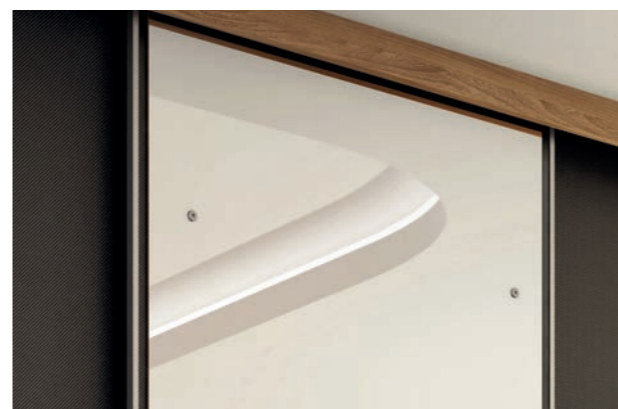

Porta de espelho central com moldura metálica.
Central mirrored door with metal frame
Puerta central de espejo con marco de metal.

PRIME TX MAIOR DURABILIDADE
RIPADO FACILIDADE NA LIMPEZA
NOVIDADE Demobile