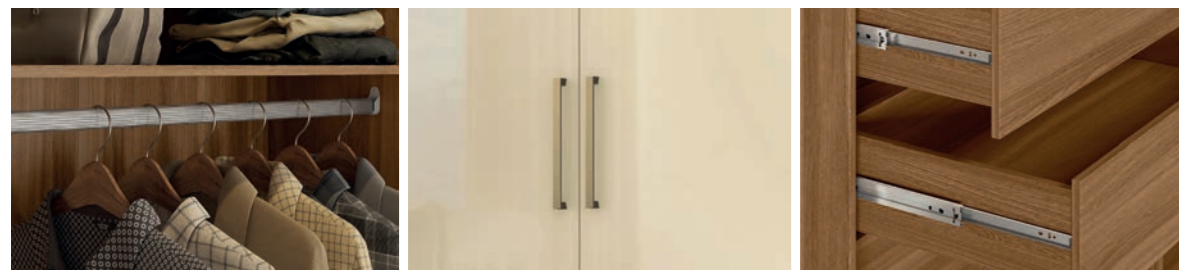

BILBAO

Guarda-Roupa Casal 4P
Closet | Wardrobe

64110

Cabideiros metálicos.
Metalic hangings | Percheros metálicos

Puxadores em plástico ABS na cor bronze.
ABS plastic handles on bronze color
Tiradores en plástico ABS color bronze

Corrediças telescópicas.
Telescope sliding | Corredizas telescópicas

140
Amêndola Touch / Off-White

Almond Touch / Off-White
Almendra Touch / Off-White