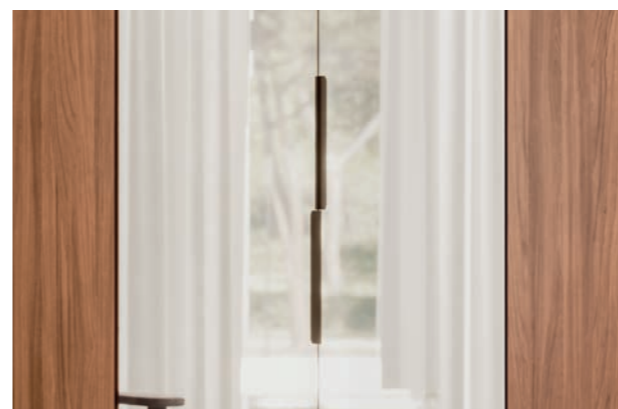

Puxadores em alumínio.
Aluminium handles | Tiradores de alumínio